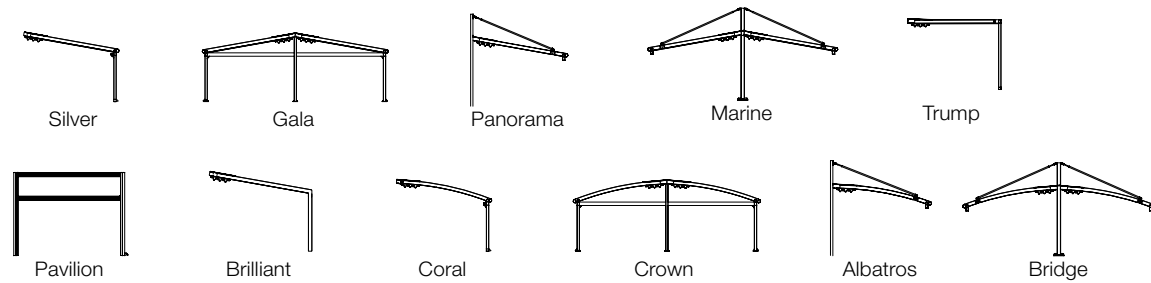

PergoHabitat: Una extensa gama de pérgolas

Existe un modelo adecuado para cada necesidad